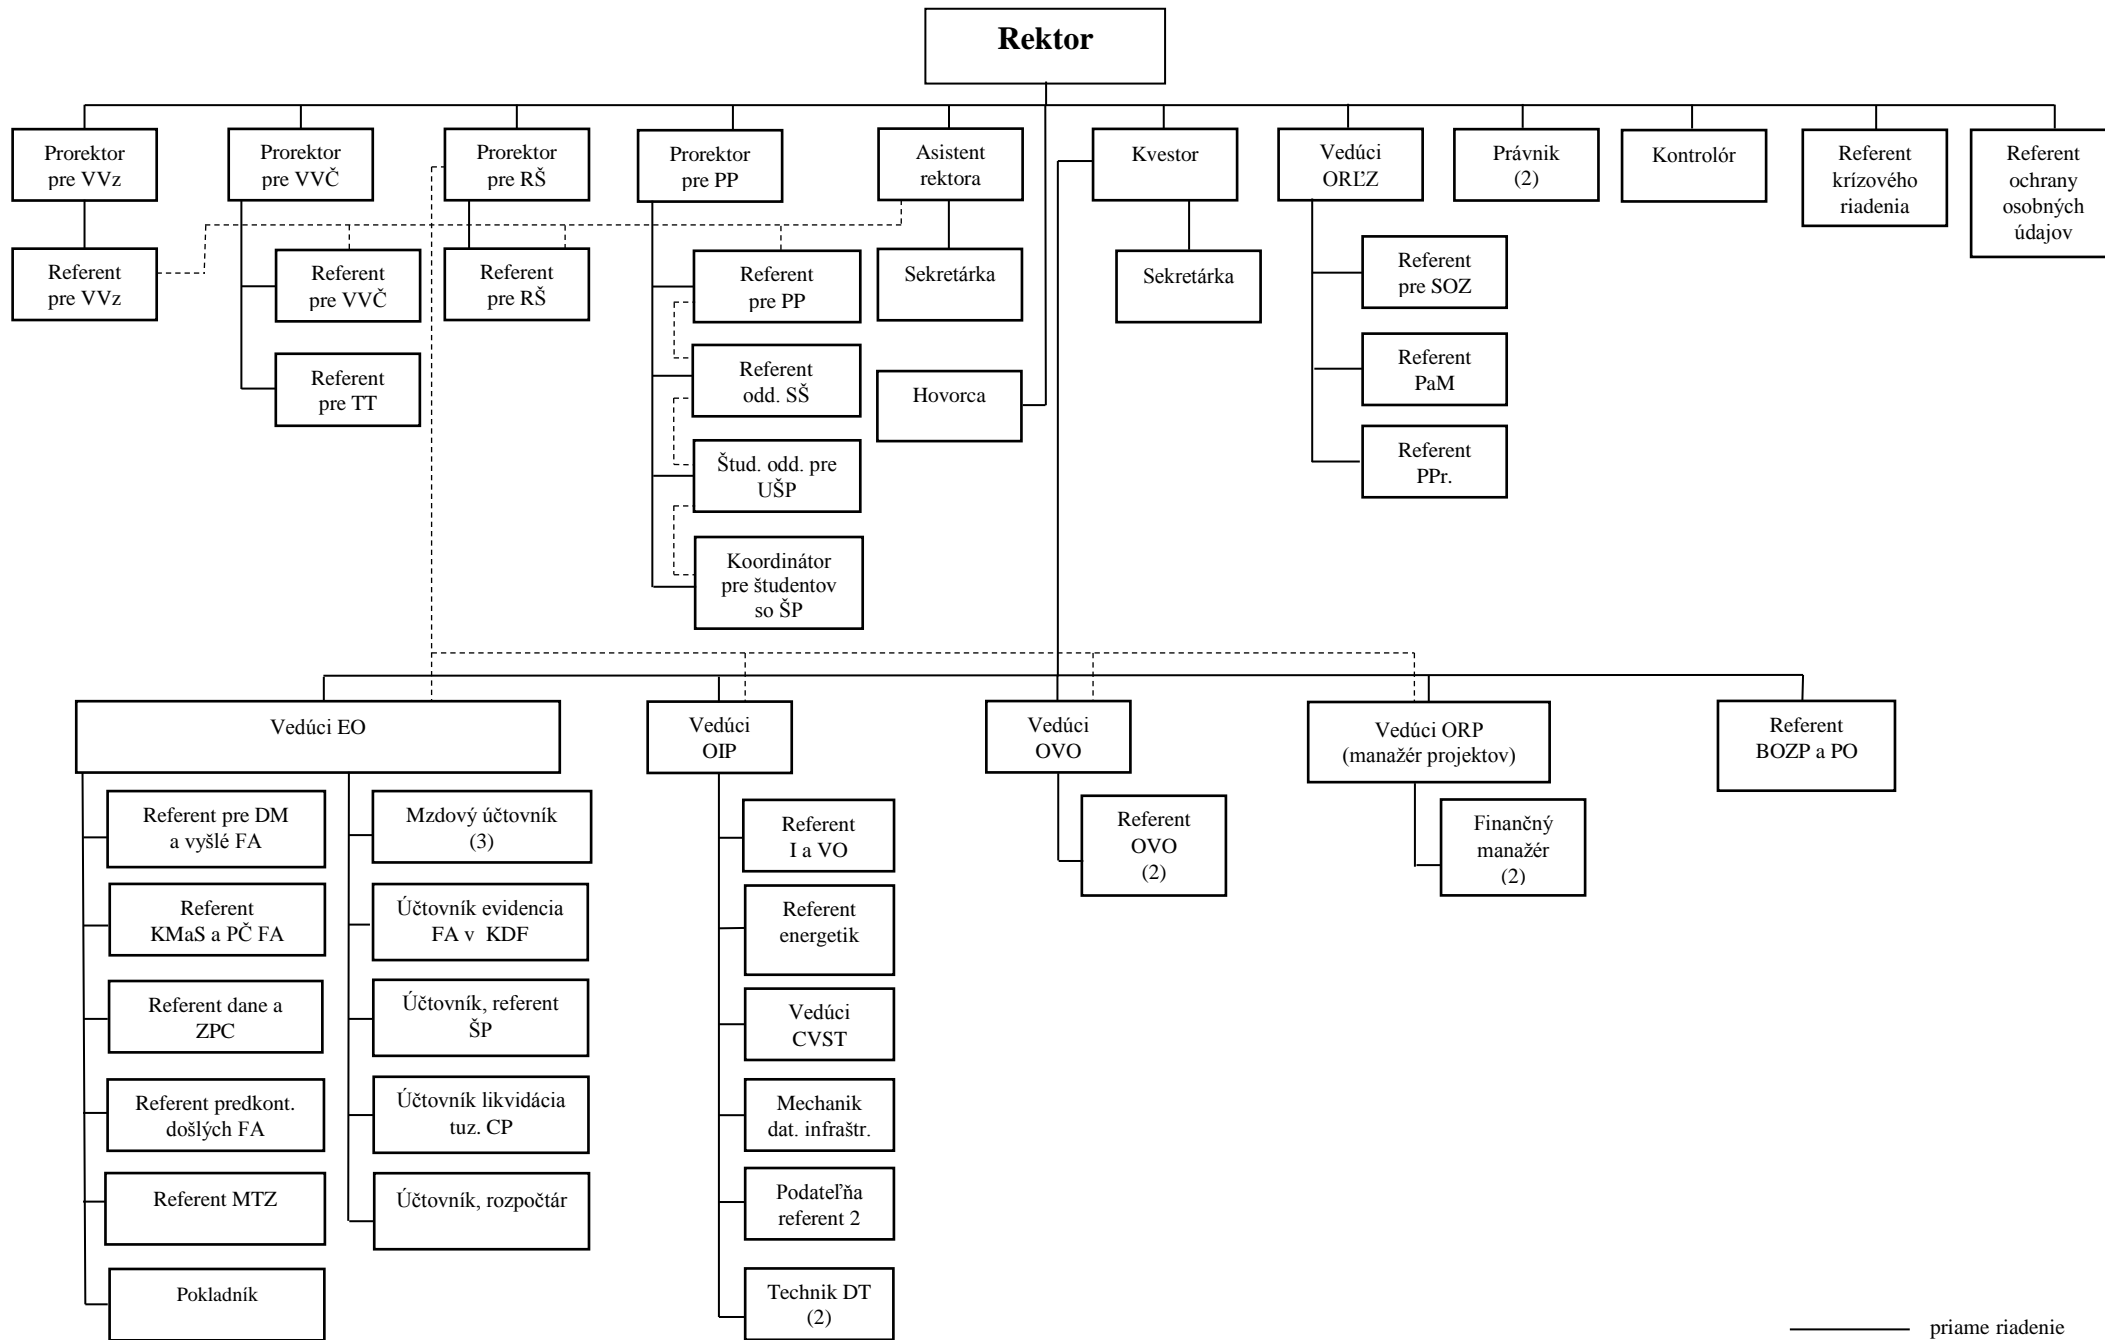

### Funkčná organizačná štruktúra Rektorátu TUZVO

———— priame riadenie

----- nepriame riadenie